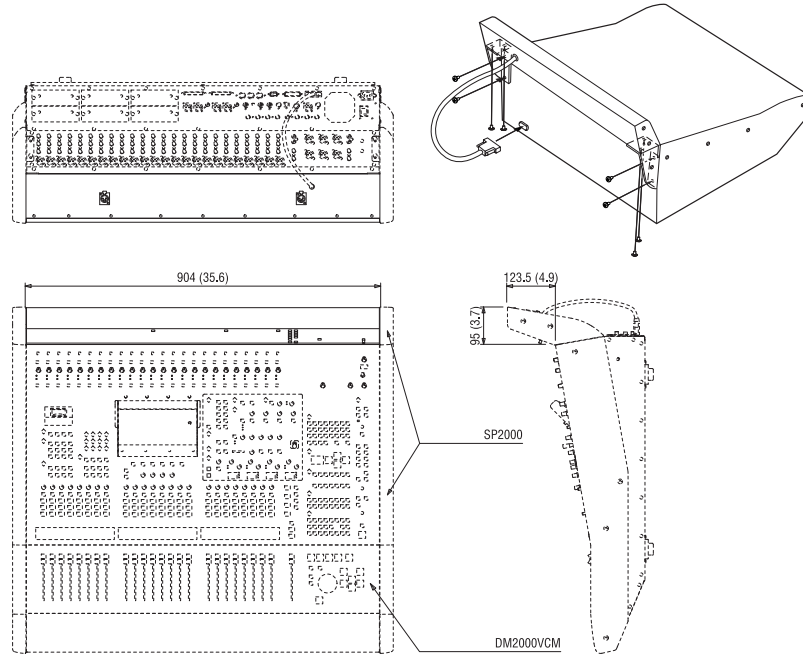

## 概述

MB2000是用于DM2000VCM的调音台峰值表桥，适用于调音台显示屏上方，能够提供高可见性的电平监视，从而让显示屏用于其它操作。

## 特性

- 规格尺寸 (宽×高×深) 904mm x 124mm x 95mm (35.6" x 4.9" x 3.7")
- 重量: 3.8 kg (8.4lbs)
- 接口: D Sub 接口15P (公头)
- 包装内物品: MB2000 (1)、支架L (1)、支架R (1)、螺丝 M4×8 (4)、螺丝 M4×12 (4)、使用说明书 (1)

**外观尺寸**

单位: mm (inch)

\*所有信息如有变更, 恕不另行通知。  
\*所有商标和注册商标的版权归属其所有者。